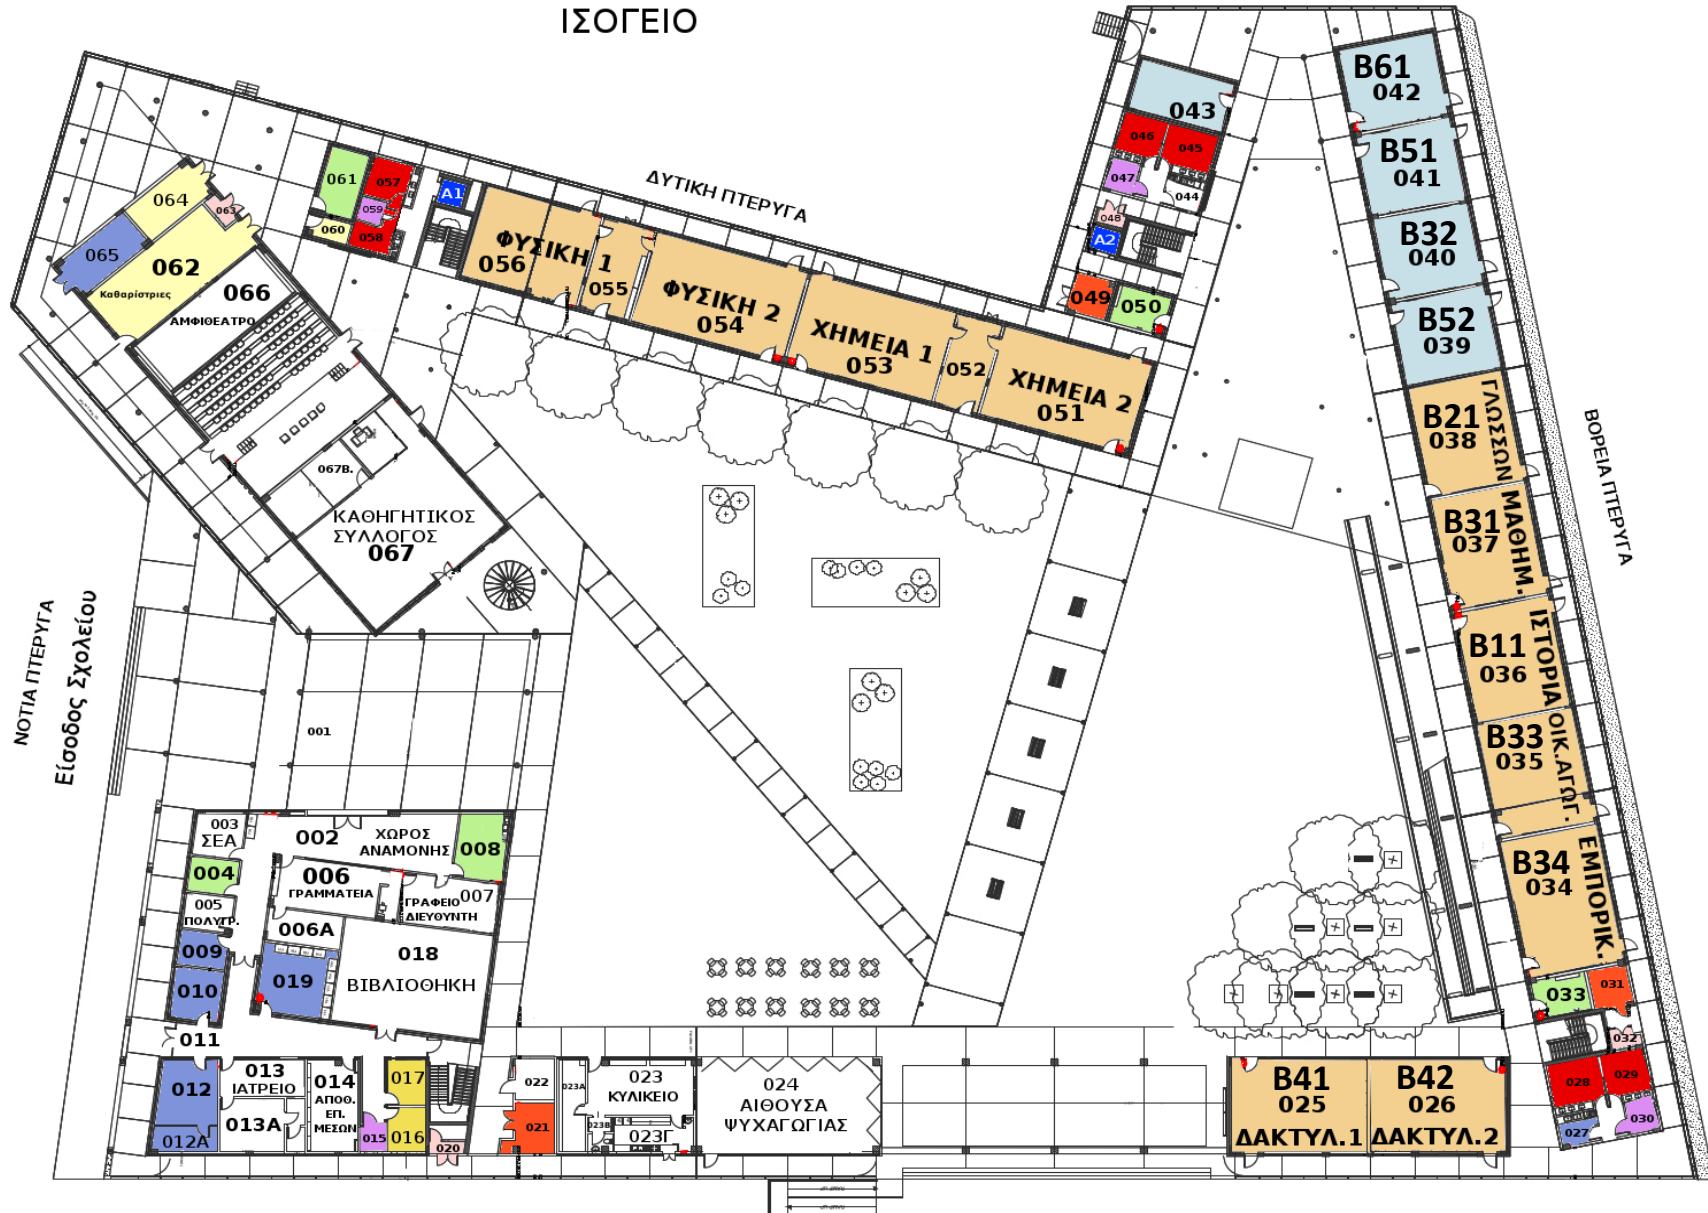

ΙΣΟΓΕΙΟ

- ΑΙΘΟΥΣΕΣ ΔΙΔΑΣΚΑΛΙΑΣ
- ΕΙΔΙΚΕΣ ΑΙΘΟΥΣΕΣ
- ΓΡΑΦΕΙΑ Β.Δ
- ΤΟΥΑΛΕΤΕΣ ΜΑΘΗΤΩΝ
- ΤΟΥΑΛΕΤΕΣ ΑΜΕΑ
- ΤΟΥΑΛΕΤΕΣ ΠΡΟΣΩΠΙΚΟΥ
- ΗΛΕΚΤΡΟΣΤΑΣΙΑ
(1) 032, (2) 048, (3) 020, (4) 063
- ΜΗΧΑΝΟΣΤΑΣΙΑ
(1) 031, (2) 049, (3) 021
- ΕΣΠΕΡΙΝΟ
- ΑΠΟΘΗΚΕΣ 062, 064, 050
- ΑΝΕΛΚΥΣΤΗΡΕΣ Α1, Α2

ΝΟΤΙΑ ΠΤΕΡΥΓΑ
Είσοδος Σχολείου

ΒΟΡΕΙΑ ΠΤΕΡΥΓΑ