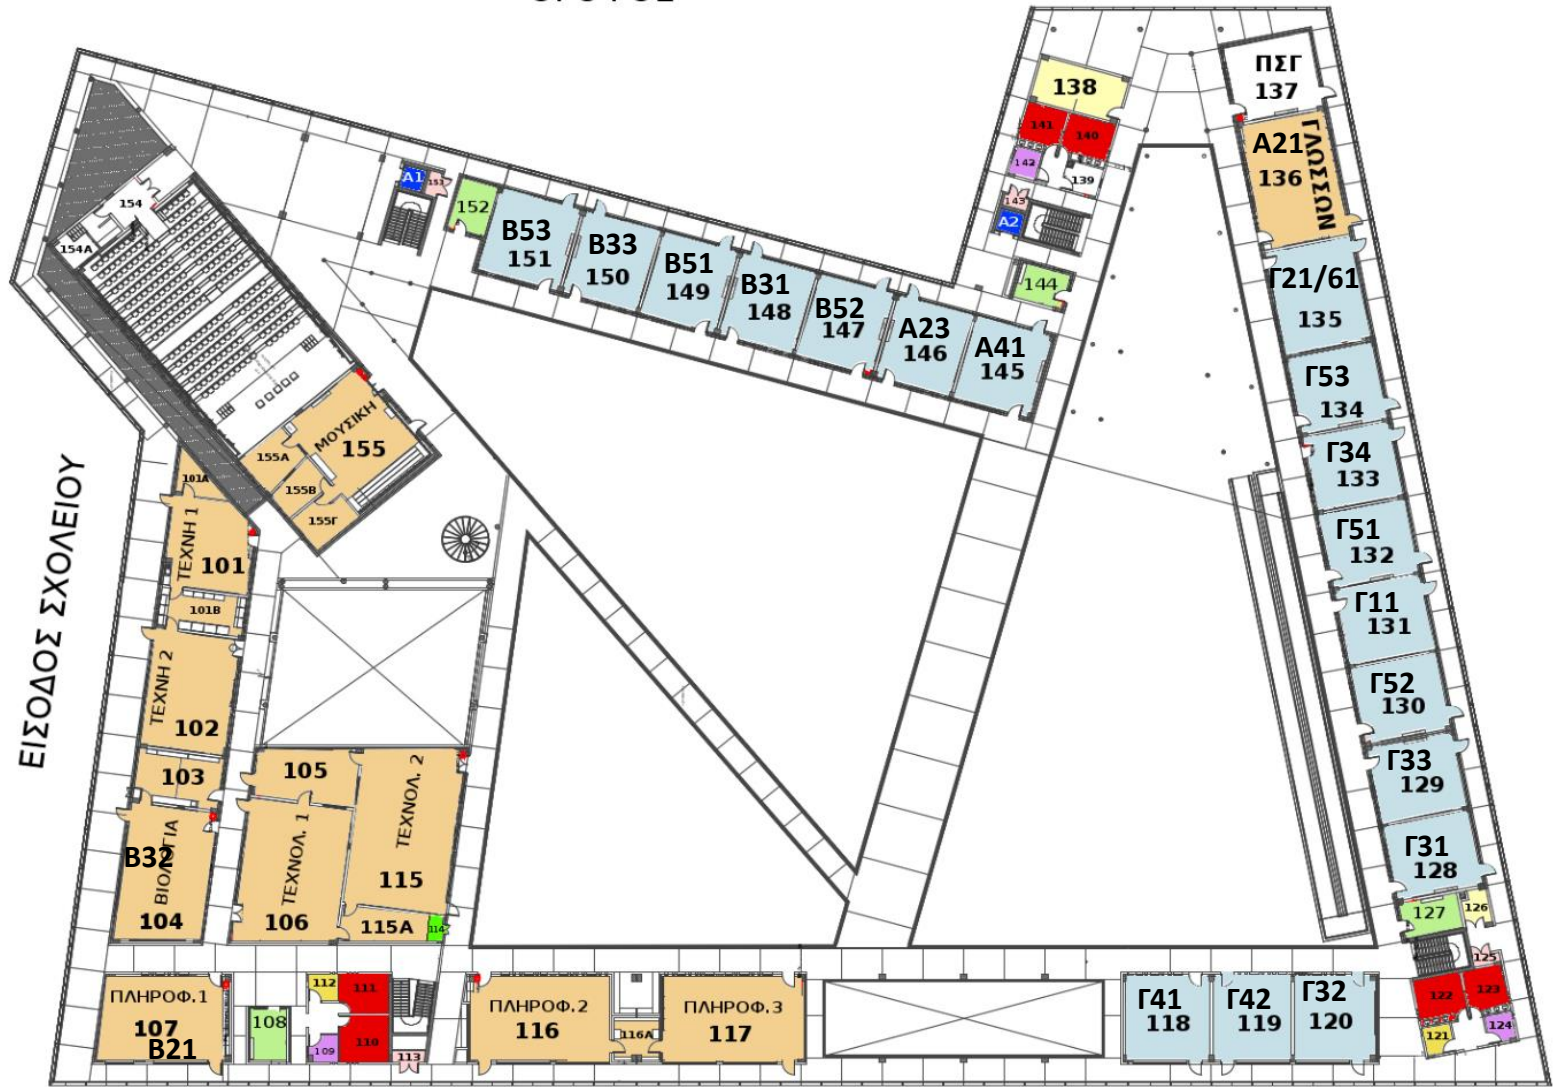

ΟΡΟΦΟΣ

- ΑΙΘΟΥΣΕΣ ΔΙΔΑΣΚΑΛΙΑΣ
- ΕΙΔΙΚΕΣ ΑΙΘΟΥΣΕΣ
- ΓΡΑΦΕΙΑ Β.Δ
- ΤΟΥΑΛΕΤΕΣ ΜΑΘΗΤΩΝ
- ΤΟΥΑΛΕΤΕΣ ΑΜΕΑ
- ΤΟΥΑΛΕΤΕΣ ΠΡΟΣΩΠΙΚΟΥ
- ΗΛΕΚΤΡΟΣΤΑΣΙΑ
(5) 113, (6) 125, (7) 143, (8) 153
- ΑΠΟΘΗΚΕΣ 126,138
- ΑΝΕΛΚΥΣΤΗΡΕΣ Α1, Α1

ΑΕΡΟΣΥΜΠΙΕΣΤΗΣ 114

- Ιωάννου Αγάθη, Β.Δ. 108
- Μαννάρη-Χαϊλή Βίβια, ΒΔ 108
- Μπούλος Μαρίκα, Β.Δ. 127
- Παναγιώτου Ντίνα, Β.Δ. 127
- Σάββα Κωνσταντίνος, Β.Δ. 144
- Χατζηκωνσταντίνου Ελένη, Β.Δ. 144
- Λαζάρου Αντώνης, Β.Δ. 152
- Στεφάνου Έλενα, Β.Δ. 152

ΕΙΣΟΔΟΣ ΣΧΟΛΕΙΟΥ