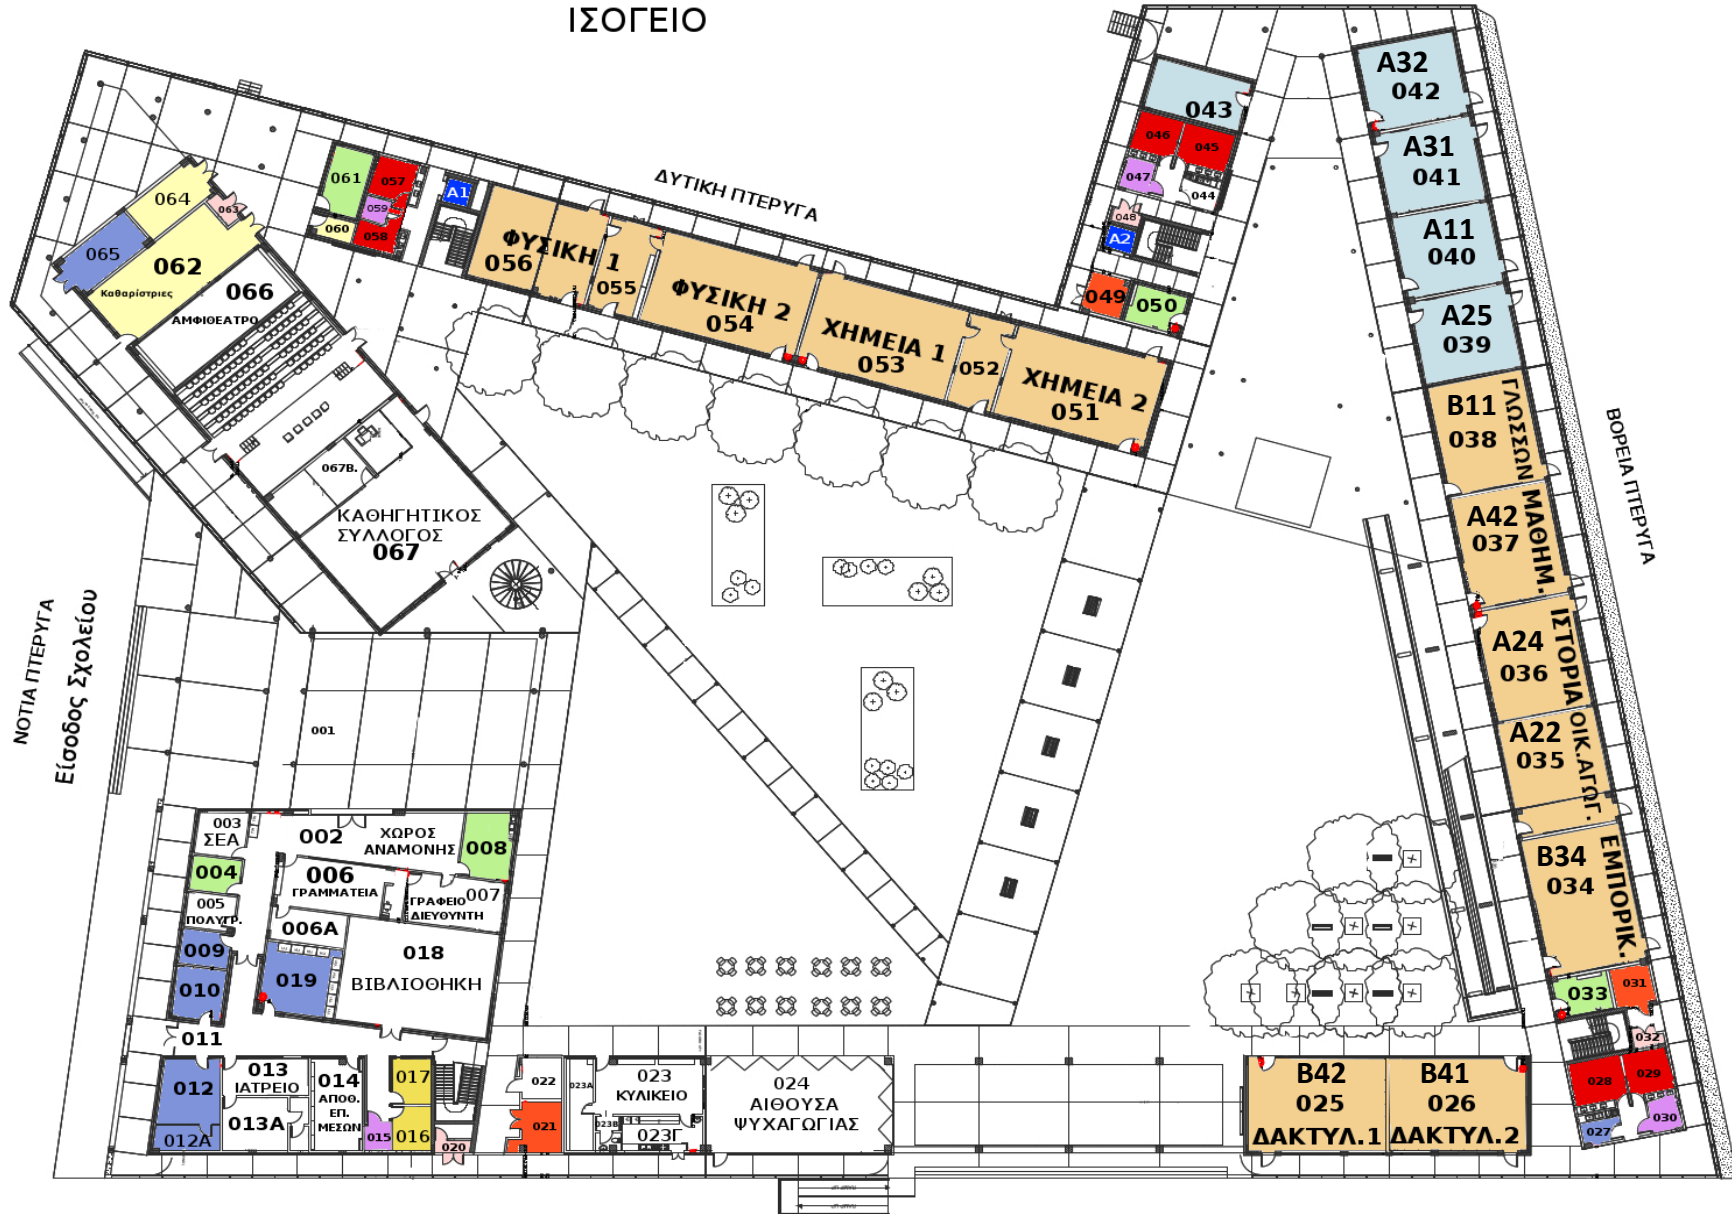

ΙΣΟΓΕΙΟ

- ΑΙΘΟΥΣΕΣ ΔΙΔΑΣΚΑΛΙΑΣ
- ΕΙΔΙΚΕΣ ΑΙΘΟΥΣΕΣ
- ΓΡΑΦΕΙΑ Β.Δ
- ΤΟΥΑΛΕΤΕΣ ΜΑΘΗΤΩΝ
- ΤΟΥΑΛΕΤΕΣ ΑΜΕΑ
- ΤΟΥΑΛΕΤΕΣ ΠΡΟΣΩΠΙΚΟΥ
- ΗΛΕΚΤΡΟΣΤΑΣΙΑ
(1) 032, (2) 048, (3) 020, (4) 063
- ΜΗΧΑΝΟΣΤΑΣΙΑ
(1) 031, (2) 049, (3) 021
- ΕΣΠΕΡΙΝΟ
- ΑΠΟΘΗΚΕΣ 062, 064, 050
- ΑΝΕΛΚΥΣΤΗΡΕΣ Α1,Α2

- ΓΡΑΦΕΙΟ ΕΦΗΜ. Β.Δ. 002
- ΔΩΜΑΤΙΟ ΣΕΡΒΕΡ 022
- ΧΩΡΟΣ ΚΑΘΑΡΙΣΤΡΙΩΝ 062
- ΑΠΟΘΗΚΗ ΒΙΒΛΙΩΝ 064
- ΥΛΙΚΑ ΚΑΘΑΡΙΣΤΡΙΩΝ 060

- Παναγή Ανδρούλα, Β.Δ.Α΄ 008
- Συμεωνίδου Γιάννα, Β.Δ.Α΄ 008
- Πήττα Μαρία, Β.Δ. Α΄ 003
- Πατσαλίδου Αλίκη, Β.Δ.Α΄ 004