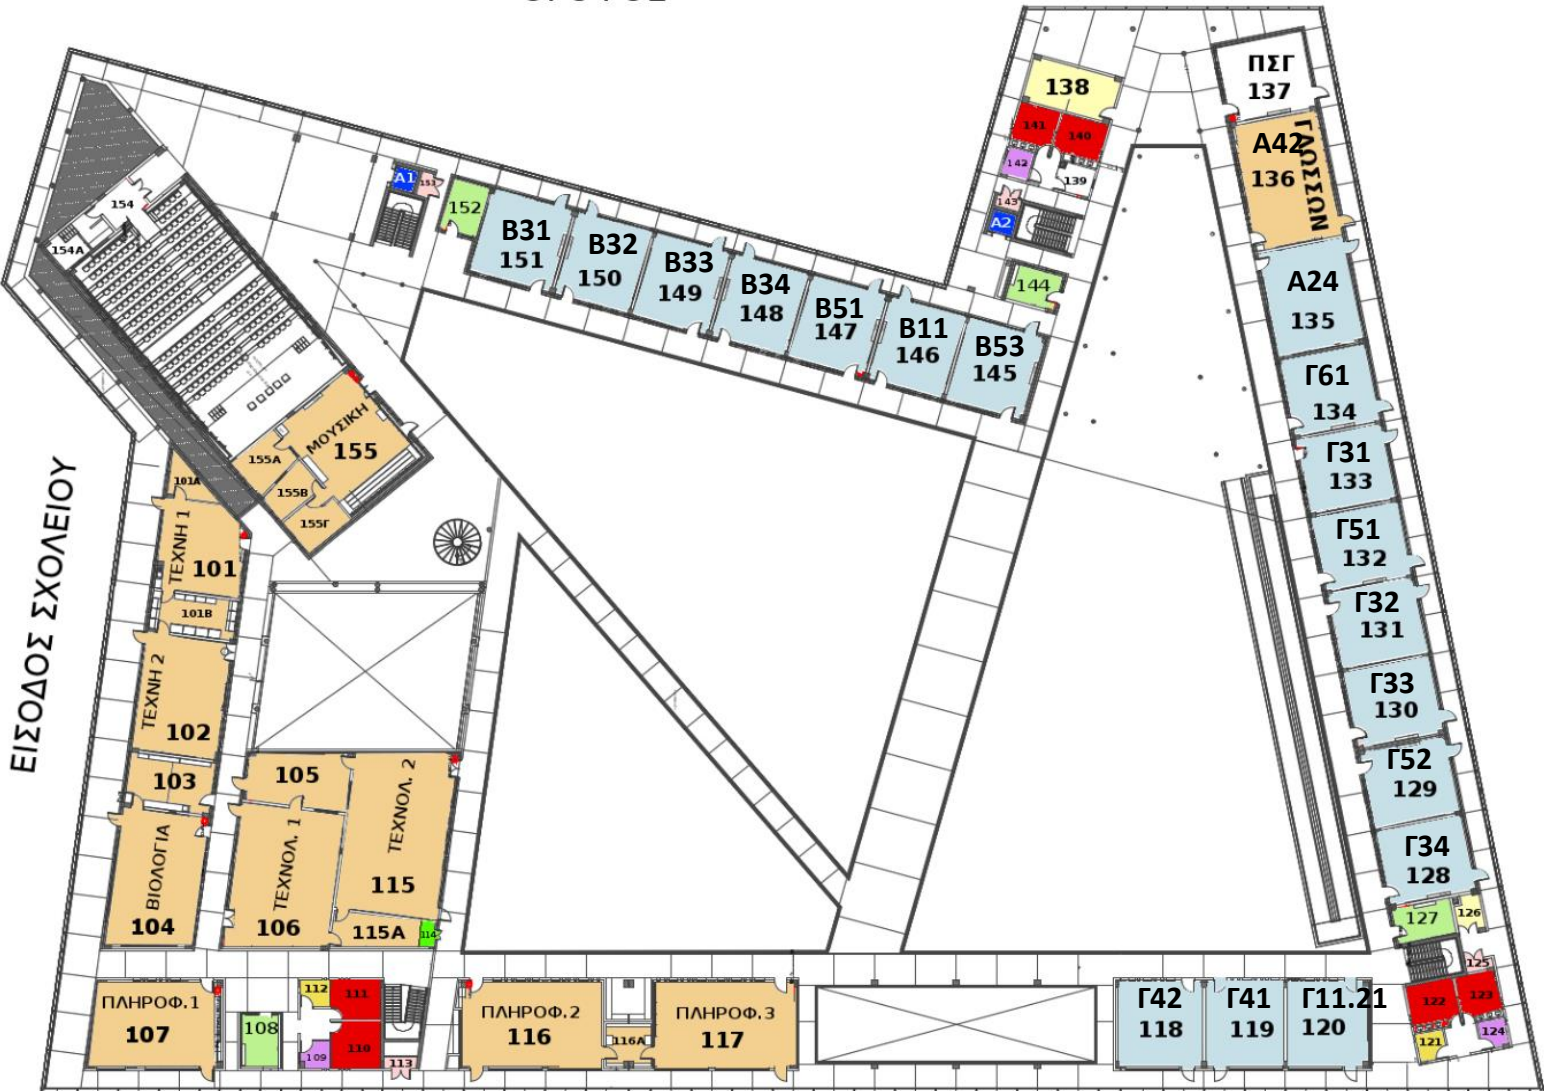

ΟΡΟΦΟΣ

- ΑΙΘΟΥΣΕΣ ΔΙΔΑΣΚΑΛΙΑΣ
- ΕΙΔΙΚΕΣ ΑΙΘΟΥΣΕΣ
- ΓΡΑΦΕΙΑ Β.Δ
- ΤΟΥΑΛΕΤΕΣ ΜΑΘΗΤΩΝ
- ΤΟΥΑΛΕΤΕΣ ΑΜΕΑ
- ΤΟΥΑΛΕΤΕΣ ΠΡΟΣΩΠΙΚΟΥ
- ΗΛΕΚΤΡΟΣΤΑΣΙΑ
(5) 113, (6) 125, (7) 143, (8) 153
- ΑΠΟΘΗΚΕΣ 126,138
- ΑΝΕΛΚΥΣΤΗΡΕΣ Α1, Α1

ΑΕΡΟΣΥΜΠΙΕΣΤΗΣ 114

- Ιωάννου Αγάθη, Β.Δ. 108
- Μαννάρη-Χαϊλή Βίβια, ΒΔ 108
- Φιλίππου Βασίλης, Β.Δ. 127
- Μπούλος Μαρίκα, Β.Δ. 127
- Σάββα Κωνσταντίνος, Β.Δ. 144
- Στεφάνου Έλενα, Β.Δ. 152
- Λαζάρου Αντώνης. Β.Δ. 152

ΕΙΣΟΔΟΣ ΣΧΟΛΕΙΟΥ