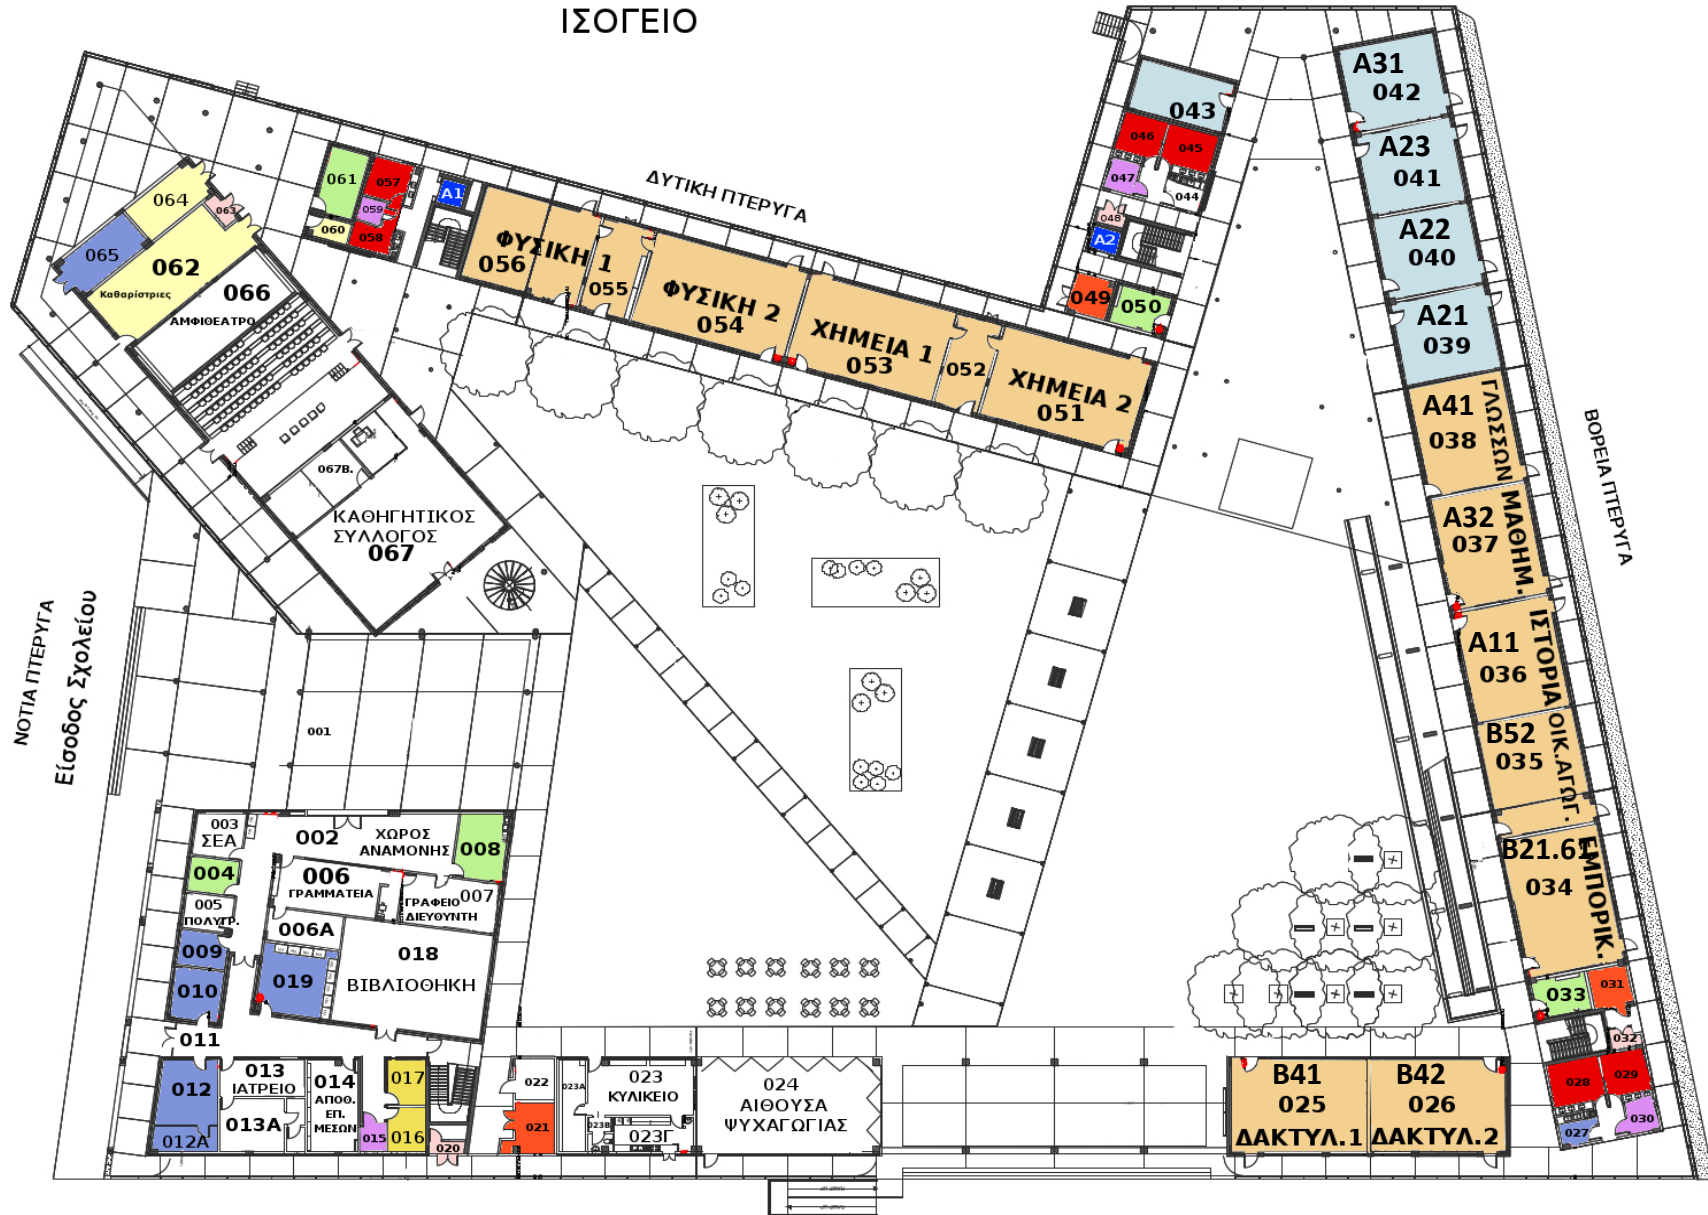

ΙΣΟΓΕΙΟ

- ΑΙΘΟΥΣΕΣ ΔΙΔΑΣΚΑΛΙΑΣ
- ΕΙΔΙΚΕΣ ΑΙΘΟΥΣΕΣ
- ΓΡΑΦΕΙΑ Β.Δ
- ΤΟΥΑΛΕΤΕΣ ΜΑΘΗΤΩΝ
- ΤΟΥΑΛΕΤΕΣ ΑΜΕΑ
- ΤΟΥΑΛΕΤΕΣ ΠΡΟΣΩΠΙΚΟΥ
- ΗΛΕΚΤΡΟΣΤΑΣΙΑ
(1) 032, (2) 048, (3) 020, (4) 063
- ΜΗΧΑΝΟΣΤΑΣΙΑ
(1) 031, (2) 049, (3) 021
- ΕΣΠΕΡΙΝΟ
- ΑΠΟΘΗΚΕΣ 062, 064, 050
- ΑΝΕΛΚΥΣΤΗΡΕΣ Α1,Α2

- ΓΡΑΦΕΙΟ ΕΦΗΜ. Β.Δ. 002
- ΔΩΜΑΤΙΟ ΣΕΡΒΕΡ 022
- ΧΩΡΟΣ ΚΑΘΑΡΙΣΤΡΙΩΝ 062
- ΑΠΟΘΗΚΗ ΒΙΒΛΙΩΝ 064
- ΥΛΙΚΑ ΚΑΘΑΡΙΣΤΡΙΩΝ 060

- Παναγή Ανδρούλα, Β.Δ.Α' 008
- Συμεωνίδου Γιάννα, Β.Δ.Α' 008
- Χατζηγέρου Γεωργία, Β.Δ. Α' 003
- Ανδρέου Ελένη, Β.Δ. 033
- Σιαπιτή Ιφιγένεια, Β.Δ. 050